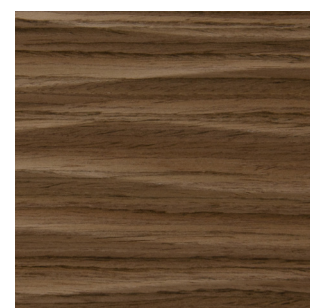

Nussbaum
Echtholz furnier