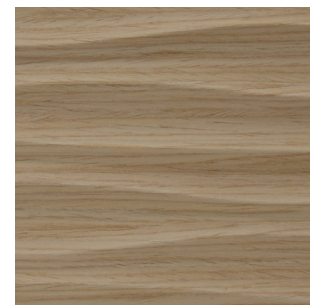

Eiche hell
Alpi Furnier