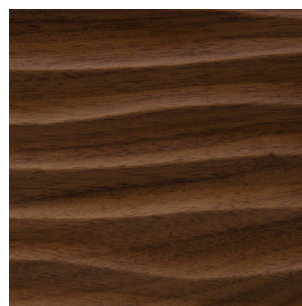

2344 - OCEAN

Produktbeschreibung:

2344 Ocean ist inspiriert von den großen und groben Wellenbewegungen des Ozeans. Die tiefe und weite Struktur enthält Wellentälern von max. 25 mm Breite.

Produktaufbau:

2344 Ocean ist eine im Verbund geprägte Reliefplatte mit speziell entwickelten Furnier- bzw. Melaminharzaufbauten auf einem MDF-Plattenkern.

Grundierfolie

Eiche hell
Alpi Furnier

Asteiche
Echtholz furnier

Nussbaum
Echtholz furnier

Kernnussbaum
Echtholz furnier

Eiche schoko
Alpi Furnier

Schwarz
Alpi Furnier

Stand: 10.07.2018